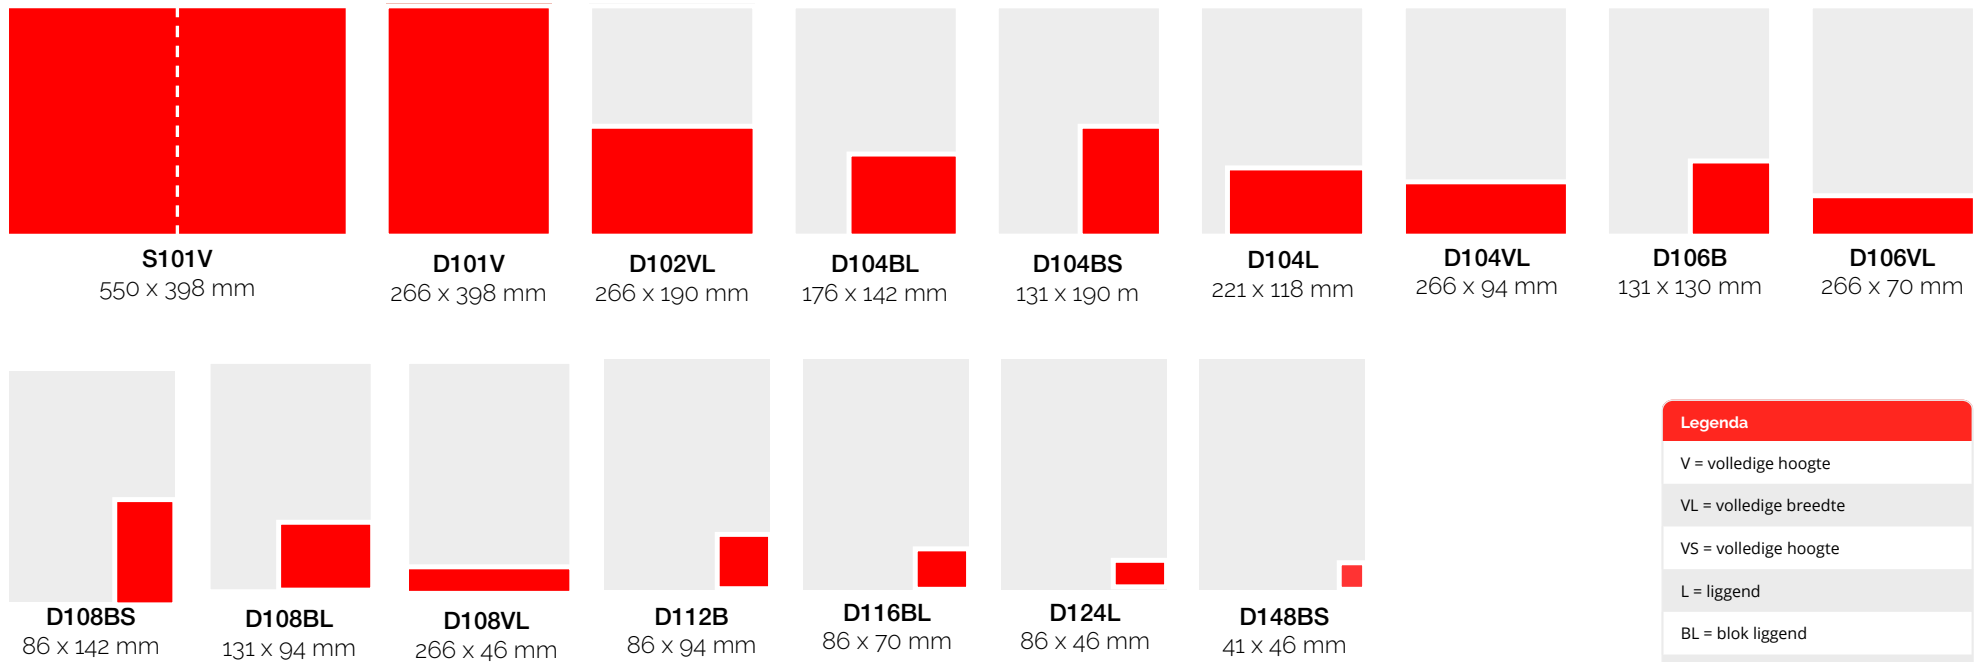

Formaten & sluittijden
tariefkaart 2020

Formaten - Modules Dagbladen 5 koloms

Modules Dagbladen 5 koloms				
Aandeel	Code	Afmeting	De Telegraaf	Regionaal
1/2	D102VL	266 x 190 mm		●
	D104B	158 x 166 mm		●
1/4	D104L	212 x 118 mm		●
	D104VL	266 x 94 mm		●
1/5	D105S	104 x 190 mm		●
1/6	D106VL	266 x 70 mm		●
	D108BS	104 x 118 mm		●
1/8	D108VL	266 x 46 mm		●
1/10	D110BL	104 x 94 mm		●
1/14	D114BL	104 x 70 mm		●
1/20	D120L	104 x 46 mm		●
1/21	D121S	50 x 94 mm		●
1/43	D143B	50 x 46 mm		●

Legenda
V = volledige hoogte
VL = volledige breedte
VS = volledige hoogte
L = liggend
BL = blok liggend
B = blok
BS = blok staand
S = staand

Formaten - Modules Dagbladen 5 koloms

Legenda
V = volledige hoogte
VL = volledige breedte
VS = volledige hoogte
L = liggend
BL = blok liggend
B = blok
BS = blok staand
S = staand

Formaten - Modules Dagbladen 6 koloms

Modules Dagbladen 6 koloms				
Aandeel	Code	Afmeting	De Telegraaf	Regionaal*
2	S101V	550 x 398 mm	●	●
1	D101V	266 x 398 mm	●	●
1/2	D102VL	266 x 190 mm	●	●
1/4	D104BL	176 x 142 mm	●	●
	D104BS	131 x 190 mm	●	●
	D104L	221 x 118 mm	●	●
	D104VL	266 x 94 mm	●	
1/6	D106B	131 x 130 mm	●	
	D106VL	266 x 70 mm	●	
1/8	D108BL	131 x 94 mm	●	●
	D108BS	86 x 142 mm	●	●
	D108VL	266 x 46 mm	●	
1/12	D112B	86 x 94 mm	●	●
1/16	D116BL	86 x 70 mm	●	
1/24	D124L	86 x 46 mm	●	●
1/48	D148BS	41 x 46 mm	●	

Legenda
V = volledige hoogte
VL = volledige breedte
VS = volledige hoogte
L = liggend
BL = blok liggend
B = blok
BS = blok staand
S = staand

* S101V en D101V zijn mogelijk in overleg.

Formaten - Modules Dagbladen 6 koloms