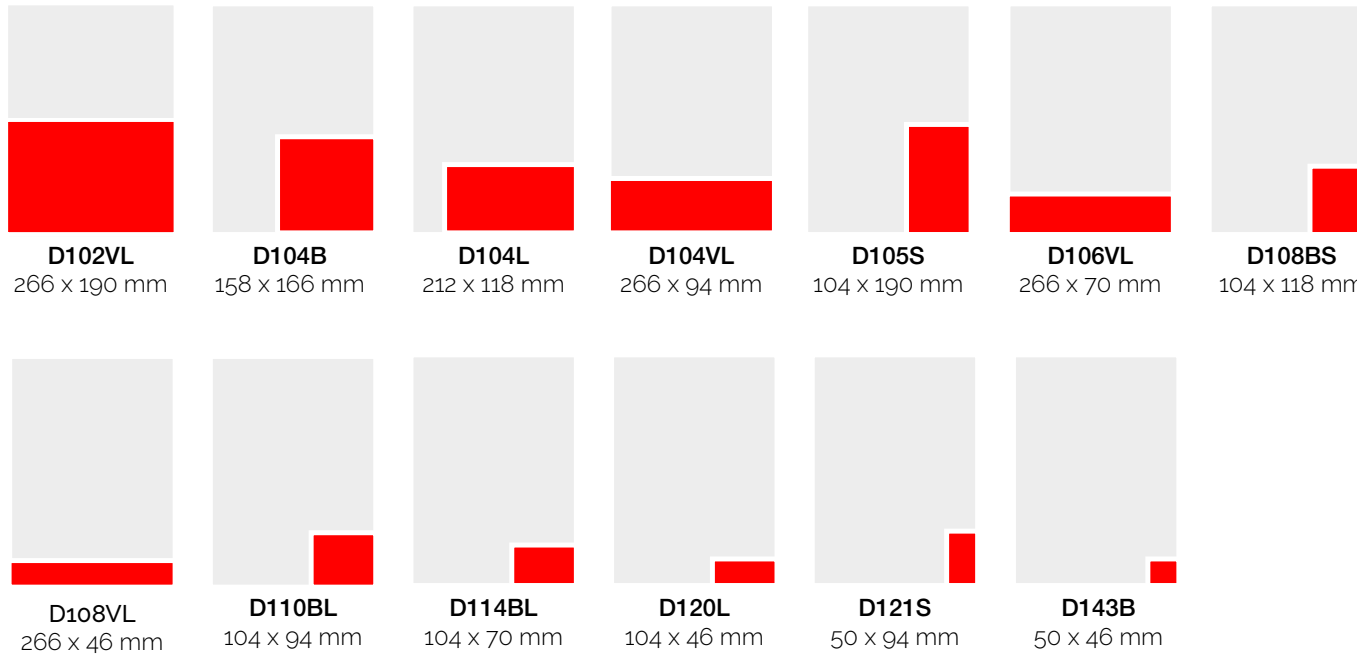

Formaten & sluittijden
tariefkaart 2020

Formaten - Modules Dagbladen 5 koloms

Modules Dagbladen 5 koloms				
Aandeel	Code	Afmeting	De Telegraaf	Regionaal
1/2	D102VL	266 x 190 mm		●
	D104B	158 x 166 mm		●
1/4	D104L	212 x 118 mm		●
	D104VL	266 x 94 mm		●
1/5	D105S	104 x 190 mm		●
1/6	D106VL	266 x 70 mm		●
	D108BS	104 x 118 mm		●
1/8	D108VL	266 x 46 mm		●
1/10	D110BL	104 x 94 mm		●
1/14	D114BL	104 x 70 mm		●
1/20	D120L	104 x 46 mm		●
1/21	D121S	50 x 94 mm		●
1/43	D143B	50 x 46 mm		●

Legenda
V = volledige hoogte
VL = volledige breedte
VS = volledige hoogte
L = liggend
BL = blok liggend
B = blok
BS = blok staand
S = staand

Formaten - Modules Dagbladen 5 koloms

Legenda
V = volledige hoogte
VL = volledige breedte
VS = volledige hoogte
L = liggend
BL = blok liggend
B = blok
BS = blok staand
S = staand

Formaten - Modules Dagbladen 6 koloms

Modules Dagbladen 6 koloms				
Aandeel	Code	Afmeting	De Telegraaf	Regionaal*
2	S101V	550 x 398 mm	●	●
1	D101V	266 x 398 mm	●	●
1/2	D102VL	266 x 190 mm	●	●
1/4	D104BL	176 x 142 mm	●	●
	D104BS	131 x 190 mm	●	●
	D104L	221 x 118 mm	●	●
	D104VL	266 x 94 mm	●	
1/6	D106B	131 x 130 mm	●	
	D106VL	266 x 70 mm	●	
1/8	D108BL	131 x 94 mm	●	●
	D108BS	86 x 142 mm	●	●
	D108VL	266 x 46 mm	●	
1/12	D112B	86 x 94 mm	●	●
1/16	D116BL	86 x 70 mm	●	
1/24	D124L	86 x 46 mm	●	●
1/48	D148BS	41 x 46 mm	●	

Super Header / Substantial
1800 x 200 px

Skin + Leaderboard / Full width header
1800 x 1000 px

Skin + Billboard
970 x 1000 px

Mobile formaten

Mobile formaten	
	Breedte x Hoogte
Mobile Medium Rectangle	300 x 250 px
Mobile banner	320 x 50 px
Double-sized banner	320 x 50 px
Mobile Half Page Ad (Rich Media)	320 x 240 px
3D Cube / In-banner video	300 x 250 px
Interscroller	320 x 500 px
Interstitial*	320 x 480 px