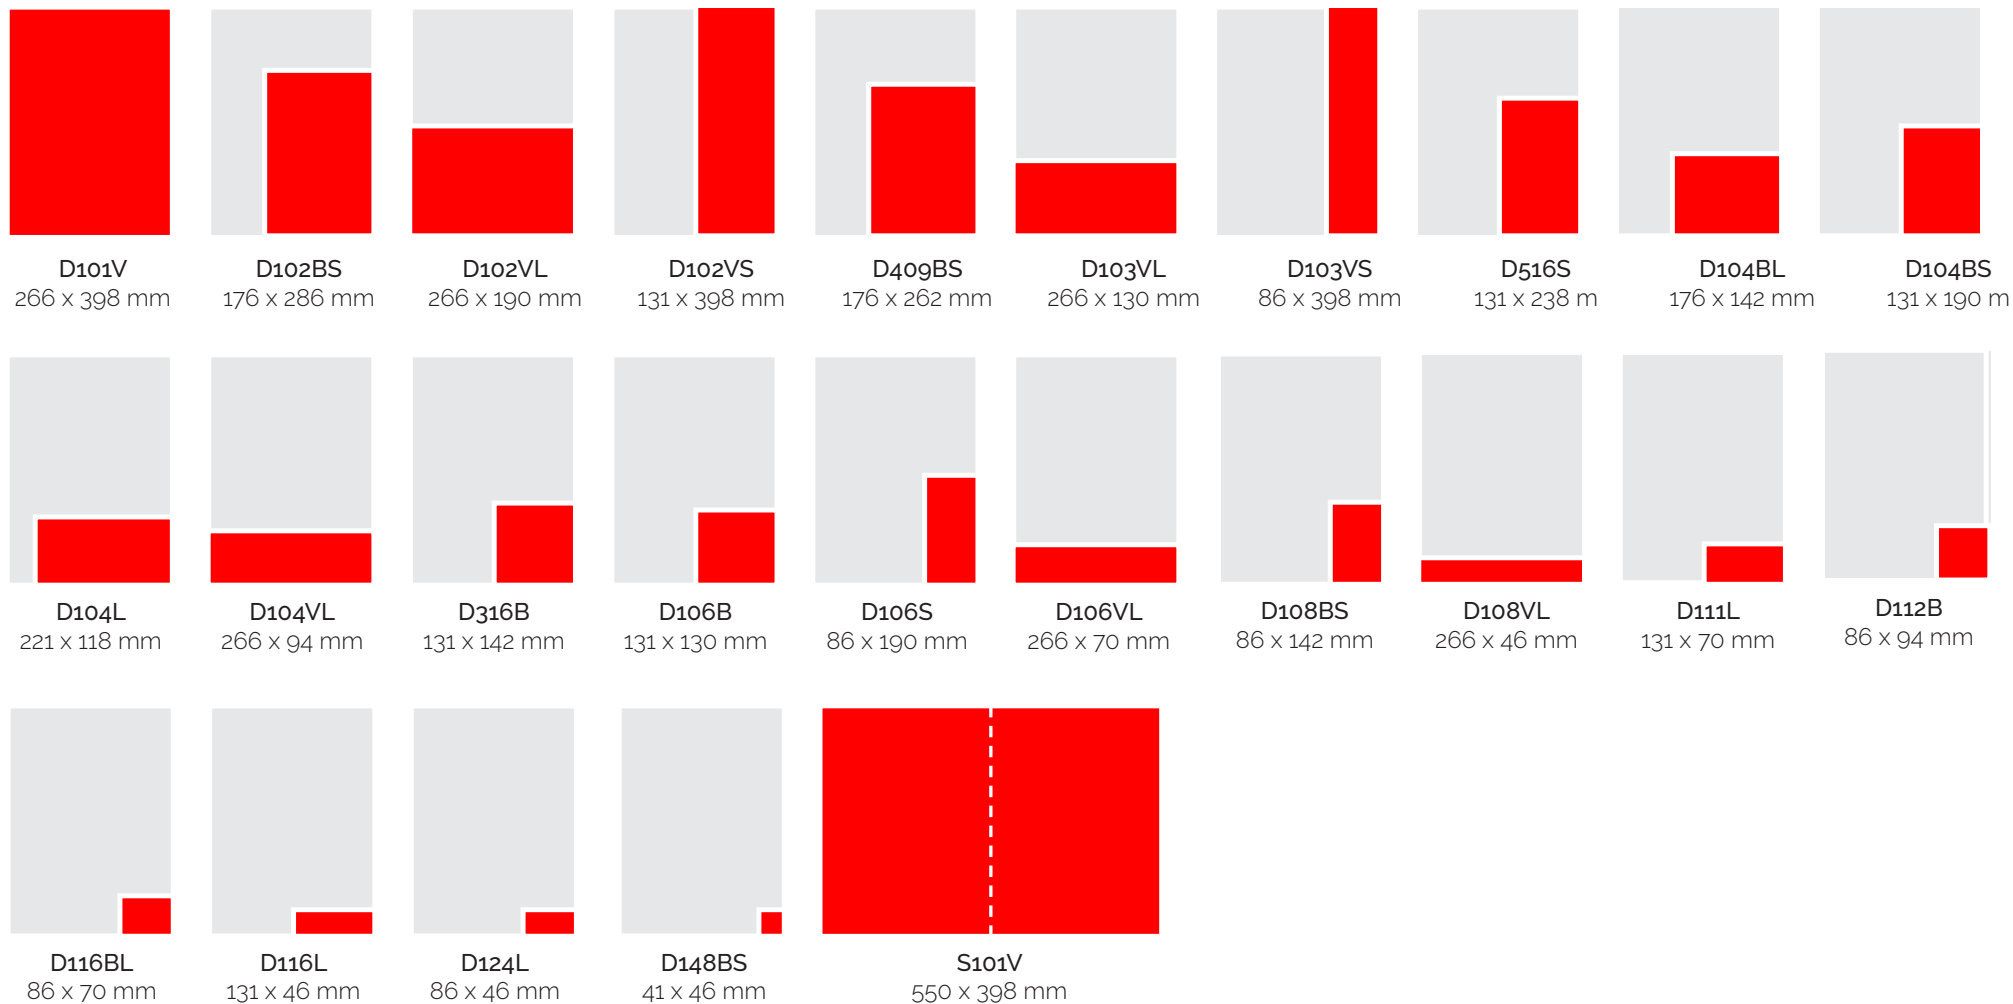

D133L
104 x 30 mm

D143B
50 x 46 mm

D166L
50 x 30 mm

Legend

V = full height • VL = full width • VS = full height • L = horizontal • BL = block horizontal • B = block • BS = block vertical • S = vertical

Modules Newspapers 6 columns

Share	Code	Size	De Telegraaf	Metro	Regional*
2	S101V	550 x 398 mm	•	•	•
1	D101V	266 x 398 mm	•	•	•
1/2	D102BS	176 x 286 mm	•	•	
	D102VL	266 x 190 mm	•	•	•
	D102VS	131 x 398 mm	•	•	•
4/9	D409BS	176 x 262 mm	•	•	
1/3	D103VL	266 x 130 mm	•	•	
	D103VS	86 x 398 mm	•	•	
5/16	D516S	131 x 238 mm			•
1/4	D104BL	176 x 142 mm	•	•	•
	D104BS	131 x 190 mm	•	•	•
	D104L	221 x 118 mm	•	•	
	D104VL	266 x 94 mm	•	•	•
3/16	D316B	131 x 142 mm			•
1/6	D106B	131 x 130 mm	•	•	
	D106S	86 x 190 mm	•	•	•
	D106VL	266 x 70 mm	•	•	
1/8	D108BL	131 x 94 mm	•	•	•
	D108BS	86 x 142 mm	•	•	•
	D108VL	266 x 46 mm	•	•	
1/11	D111L	131 x 70 mm	•	•	
1/12	D112B	86 x 94 mm	•	•	•
1/16	D116BL	86 x 70 mm	•	•	
	D116L	131 x 46 mm			•
1/24	D124L	86 x 46 mm	•	•	•
1/48	D148BS	41 x 46 mm	•	•	

Legend

V = full height
 VL = full width
 VS = full height
 L = horizontal
 BL = block horizontal
 B = block
 BS = block vertical
 S = vertical

*S101V and D101V are possible on request.

Modules Newspapers 6 columns

Legend
 V = full height • VL = full width • VS = full height • L = horizontal • BL = block horizontal • B = block • BS = block vertical • S = vertical

Modules Magazines

Share	Code	Autovisie*	Privé*	VROUW Magazine*	VROUW Glossy*	VRIJ Magazine**	VRIJ Magazine Regional*
2	S101V	450 x 285 mm	460 x 290 mm	442 x 274 mm	440 x 280 mm	390 x 257 mm	
1	D101V	225 x 285 mm	230 x 290 mm	221 x 274 mm	220 x 280 mm	185 x 257 mm	230 X 295 mm
1/2	D102VL	225 x 138 mm	230 x 145 mm	221 x 135 mm		185 x 128 mm	
	D102VS		113 x 290 mm	108 x 274 mm			
1/3	D103VS	77 x 285 mm				63 x 257 mm	
1/4	D104BS		113 x 145 mm	108 x 135 mm			113 x 145.5 mm
	D104VL	225 x 72 mm				185 x 63 mm	
0.2	D105VS					36 x 257 mm	
1/8	D108L					90 x 63 mm	
	D108VL	110 x 72 mm				185 x 31 mm	